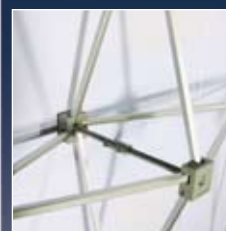

FABRIC WALL

Innerhalb einer Minute einsatzbereit!

Top aktuelles Textilfaltdisplay. Extrem hohe und wirkungsvolle Präsenz mit 225 x 225 cm Werbefläche. Den bedruckten Stoff einfach mit Klettband (inklusive) direkt am Faltdisplay befestigen und zum Transport mitsamt dem Display zusammenfalten. Ideal für Messen, Kongresse etc.

Ausführung:

Scherengittersystem, silberne Aluminiumstangen

Artikelnummer: DID_012_Fabric_Wall

Maße: 225 x 225 cm

Druckmaße: entsprechen den Display-Maßen

Verpackung: Rollbarer Transportkoffer

Zubehör: optionales Spotlight, 50 Watt Halogen (DID_12_SPOT)

Materialempfehlung:
Polytextil 300
Multitex FR

Details

praktisches Scherengitter

Aufziehen, verbinden, fertig!

komfortable Klettbefestigung

Klett an allen Verbindungen

optionales Spotlight