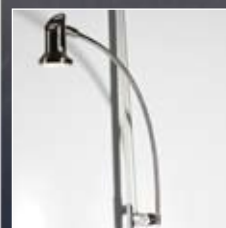

FABRIC WALL

Innerhalb einer Minute einsatzbereit!

Top aktuelles Textilfaltdisplay. Extrem hohe und wirkungsvolle Präsenz mit 225 x 225 cm Werbefläche. Den bedruckten Stoff einfach mit Klettband (inklusive) direkt am Faltdisplay befestigen und zum Transport mitsamt dem Display zusammenfalten. Ideal für Messen, Kongresse etc.

Ausführung:

Scherengittersystem, silberne Aluminiumstangen

Artikelnummer: DID_012_Fabric_Wall

Maße: 225 x 225 cm

Druckmaße: entsprechen den Display-Maßen

Verpackung: Rollbarer Transportkoffer

Zubehör: optionales Spotlight, 50 Watt Halogen (DID_12_SPOT)

Materialempfehlung:
Polytextil 300
Multitex FR

Details

praktisches Scherengitter

Aufziehen, verbinden, fertig!

komfortable Klettbefestigung

Klett an allen Verbindungen

optionales Spotlight